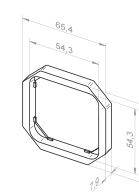

14 303.1401
blanc, compatible avec:
– Gira Standard
– Gira F100 (après 2007)

14 303.1501
blanc alpin, compatible avec:
– Berker Arsys

14 303.1601
blanc, compatible avec:
– Berker Arsys

14 303.0701
blanc alpin, compatible avec:
– Merten Octocolor