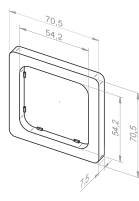

Cadres d'adaptation pour automatismes ProLine

14 303.0501
blanc alpin, compatible avec:
– Jung-topline – Jung LS 990
– boîtier en applique Jung LS 990

14 303.0601
blanc, compatible avec:
– Jung-topline – Jung LS 990
– boîtier en applique Jung LS 990