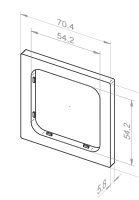

14 303.1701
blanc alpin, compatible avec:
– Peha Tangenta
– Peha Dialog