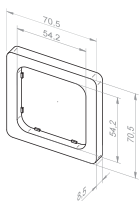

Cadres d'adaptation pour automatismes ProLine

14 303.0501
blanc alpin, compatible avec:
– Jung-topline – Jung LS 990
– boîtier en applique Jung LS 990

14 303.0601
blanc, compatible avec:
– Jung-topline – Jung LS 990
– boîtier en applique Jung LS 990