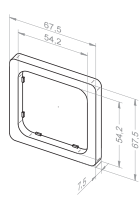

Cadres d'adaptation pour automatismes ProLine

14 303.0501
blanc alpin, compatible avec:
– Jung-topline – Jung LS 990
– boîtier en applique Jung LS 990

14 303.0601
blanc, compatible avec:
– Jung-topline – Jung LS 990
– boîtier en applique Jung LS 990