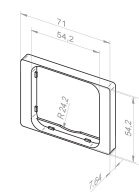

14 303.1601
blanc, compatible avec:
– Berker Arsys