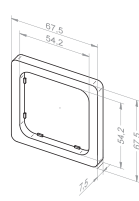

14 303.0201
blanc, compatible avec:
– Jung CD 500
– Jung ST 550