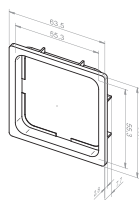

14 303.0801
blanc, compatible avec:
– Merten Octocolor

14 303.0901
blanc alpin, compatible avec:
– Busch-Jaeger alpha-nea

14 306.7601
Cadres d'adaptation
BJ Solo, Future, Davos

14 303.1701
blanc alpin, compatible avec:
– Peha Tangenta
– Peha Dialog