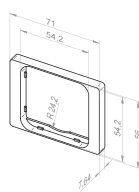

14 303.1501
blanc alpin, compatible avec:
– Berker Arsys