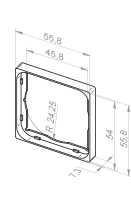

14 303.7601
blanc alpin, compatible avec*:
– Jung A 500 und AS 500
– AS Universal – Jung A Plus