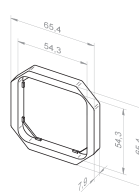

14 303.0701
blanc alpin, compatible avec:
– Merten Octocolor