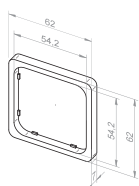

14 303.1201
blanc, compatible avec:
– Gira F100 (avant 2007)