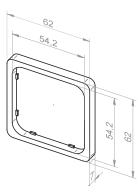

14 303.1101
blanc alpin, compatible avec:
– Gira F100 (avant 2007)