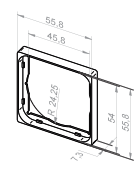

14 303.8601
blanc, compatible avec:
– Jung A 500 et AS 500